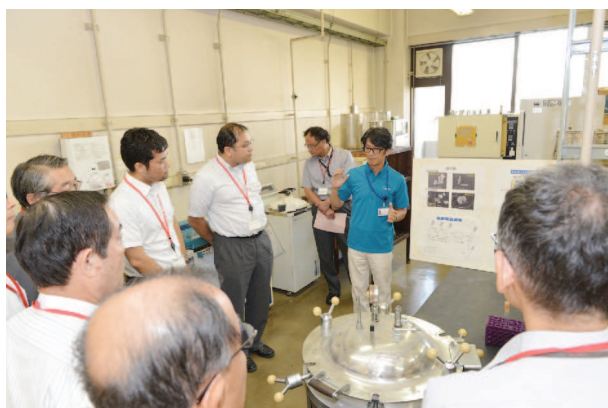

### 「新しいものづくりに役立つ市工研の研究施設」

次世代光デバイス評価支援センター (LED照明)

次世代光デバイス評価支援センター (LED照明)

滅菌室 (微生物の取扱い)

滅菌室 (微生物の取扱い)

滅菌室 (微生物の取扱い)

コンピューター室 (放熱材料)